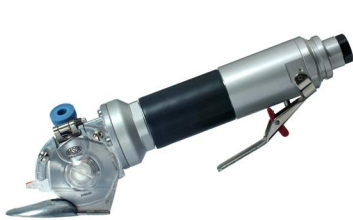

ECHIPAMENTE DE TAIAT
SISTEME DE TAIAT INDUSTRIALE
MASINI DE TAIAT ELECTRICE SI
PNEUMATICE

LINIA SPORT
SISTEME DE TAIAT
IARBA ARTIFICIALA SI
PAVARE SPORTIVA

TEXTILE
ACCESORII PENTRU
SALA DE CALCAT SI
DE CROIT

FOARFECI ELECTRICE – 220 V, 110 V, 48 V

FOARFECI PNEUMATICE / MASINI DE CROIT PNEUMATICE PENTRU APLICATII O.E.M.

MASINI DE CROIT ELECTRICE PENTRU BANC DE LUCRU – 220 V

MASINI DE CROIT ELECTRICE PENTRU APLICATII O.E.M. – 220 V, TRIFAZIC 380 V